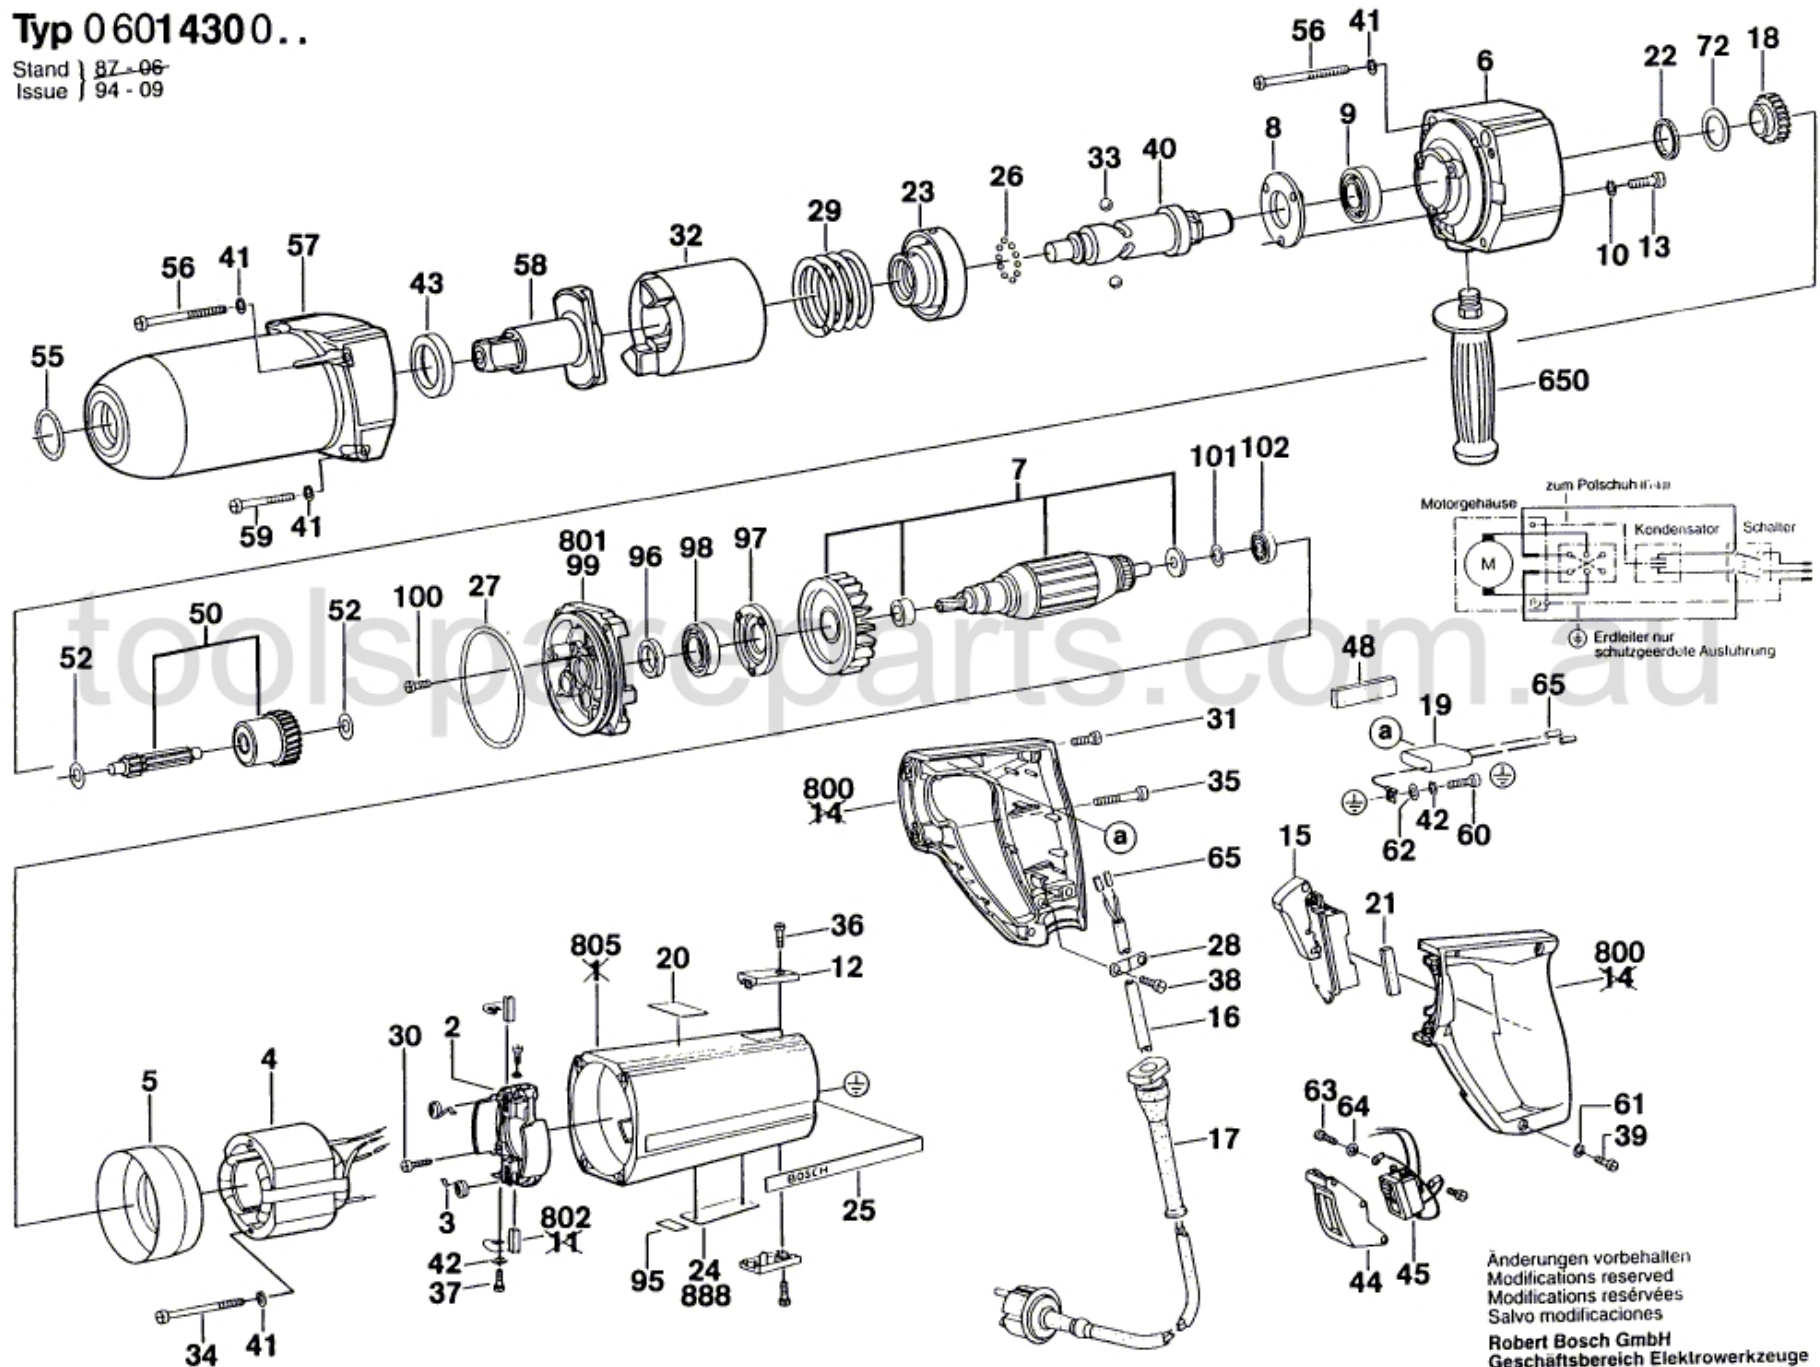

Typ 0 601 430 0..

Stand } 87-06
Issue } 94-09

Änderungen vorbehalten
Modifications reserved
Modifications réservées
Salvo modificaciones
Robert Bosch GmbH
Geschäftsbereich Elektrowerkzeuge
D 70745 Leinfelden-Echterdingen